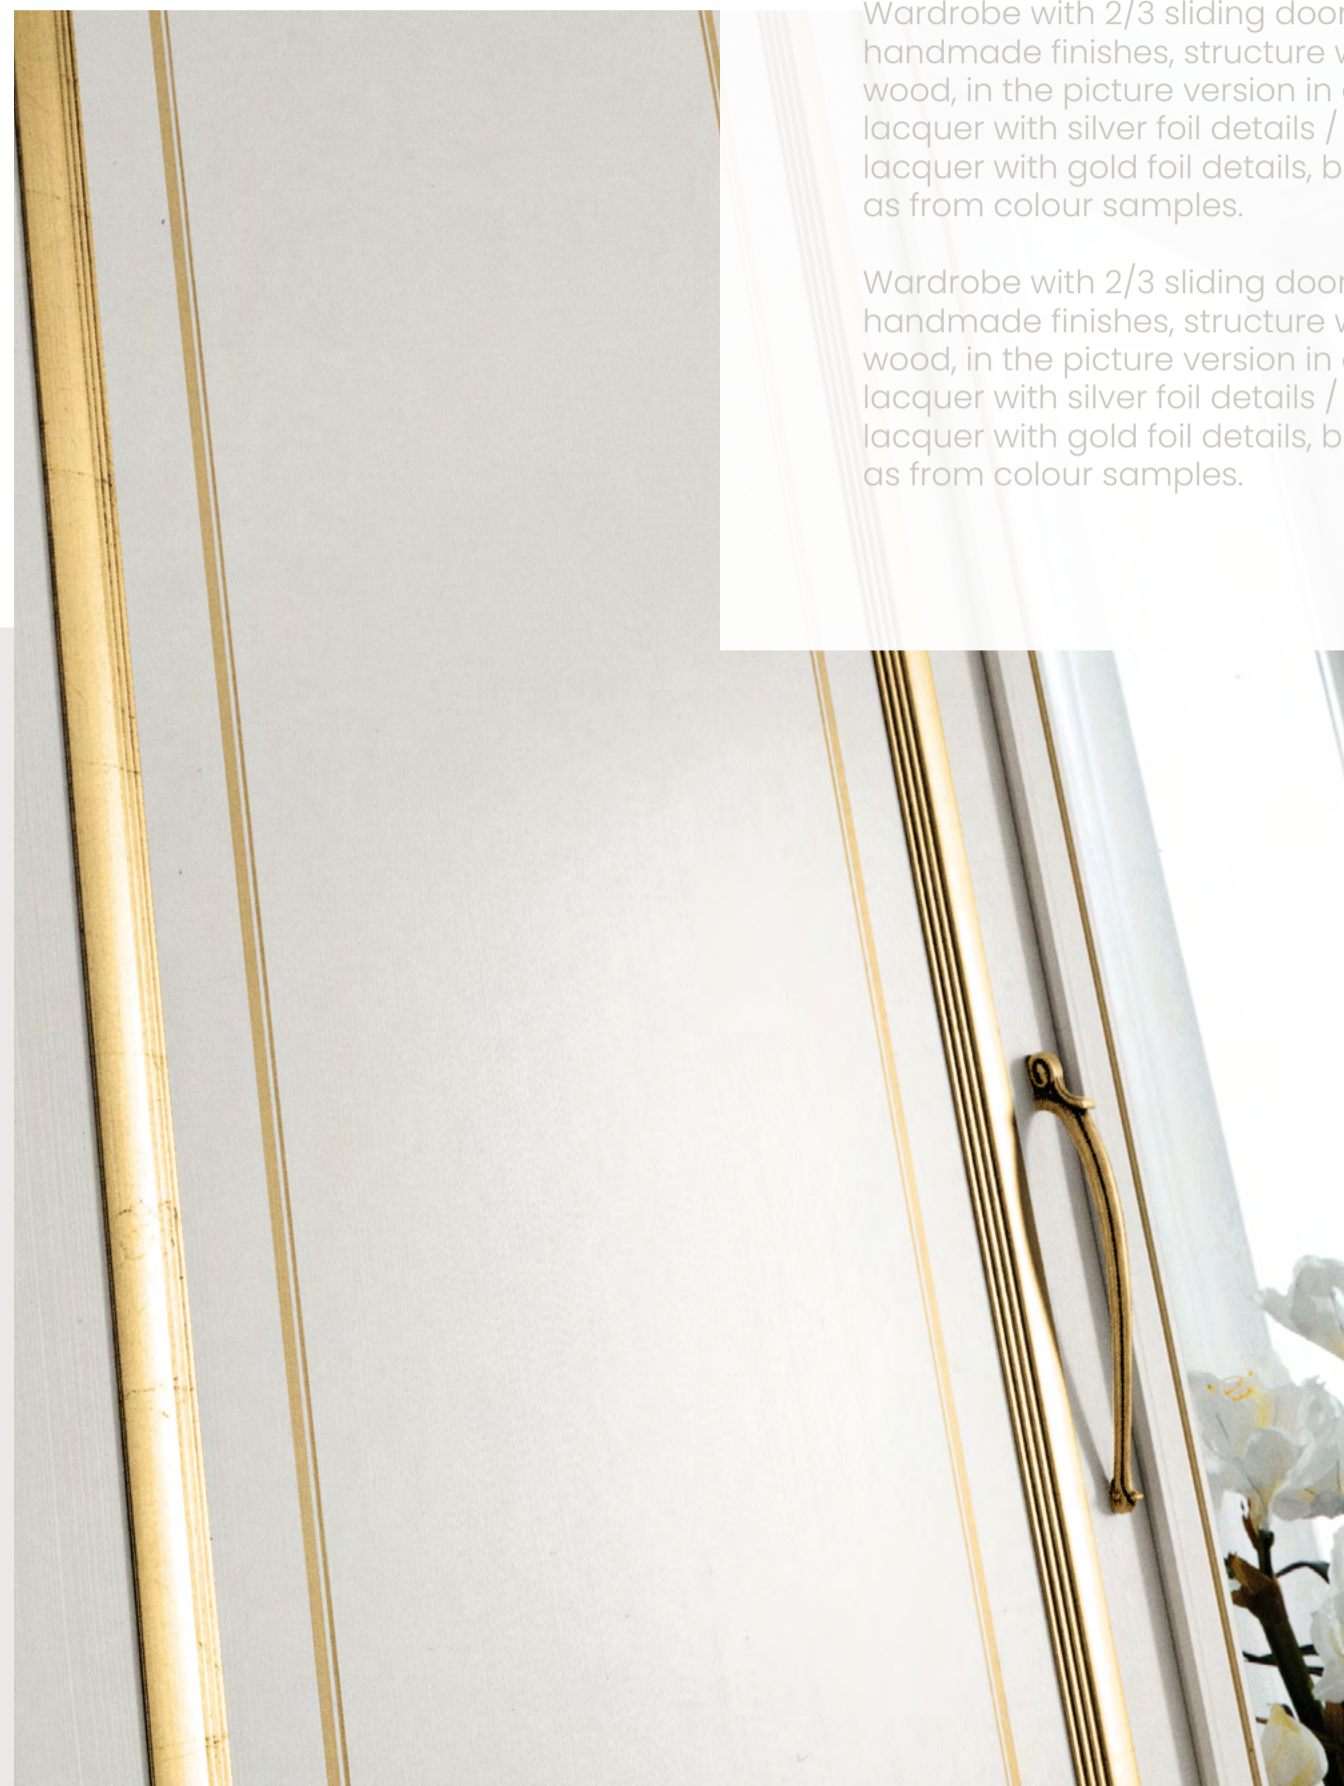

Giotto

BIANCO

Armadio 2/3 ante scorrevole con pregiate finiture eseguite a mano, struttura interamente in tamburato, in foto laccato bianco antico con particolari foglia argento / laccato bianco antico con particolari foglia oro, ma disponibile in tutte le finiture come da campionario colori.

Wardrobe with 2/3 sliding doors with precious handmade finishes, structure wholly in hollow core wood, in the picture version in antique-style white lacquer with silver foil details / antique-style white lacquer with gold foil details, but available in all finishes, as from colour samples.

Wardrobe with 2/3 sliding doors with precious handmade finishes, structure wholly in hollow core wood, in the picture version in antique-style white lacquer with silver foil details / antique-style white lacquer with gold foil details, but available in all finishes, as from colour samples.

Armadio Giotto cod.992B
2 ante scorrevole, patinato a mano
bianco antico 10

Euro Design
Romantici per passione